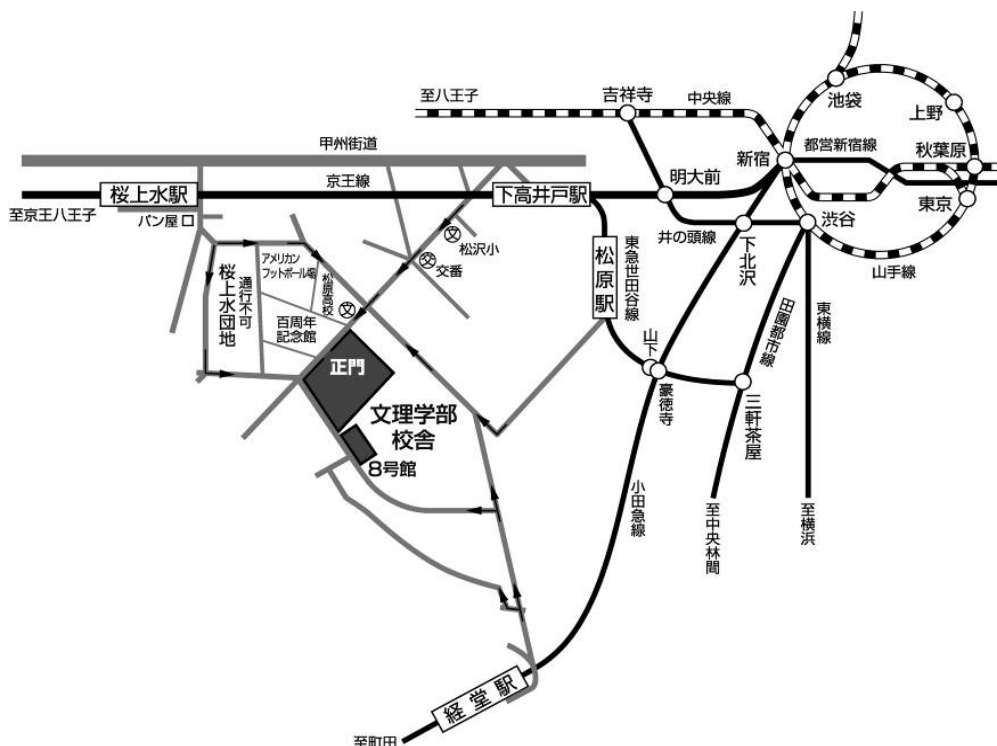

IV 総会(15時10分～15時40分)

会場：日本大学文理学部 本館地下1階・センターホール

【大会のご案内】

○参加費：無料

○会場

理事会会場：日本大学文理学部 本館4階・学生研究実習室（大）

大会・総会会場：日本大学文理学部 本館地下1階・センターホール

※大会・総会会場は例年と異なりますので、ご注意ください。

○年会費ご納入のご案内

正会員：3,000円

準会員（大学院生のみ）：2,000円

○本学会誌『社会学論叢』バックナンバー頒布のご案内

1冊：500円

※なお誠に勝手ながら、年会費のご納入、ならびに『社会学論叢』頒布は、受付開始～大会開始時間（12時30分～13時）までとさせていただきます。この点、ご理解、ご協力いただきますよう、何卒よろしくお願い申し上げます。

○交通アクセス：「下高井戸」駅（京王線/東急世田谷線）・「桜上水」駅（京王線）下車、各徒歩8分